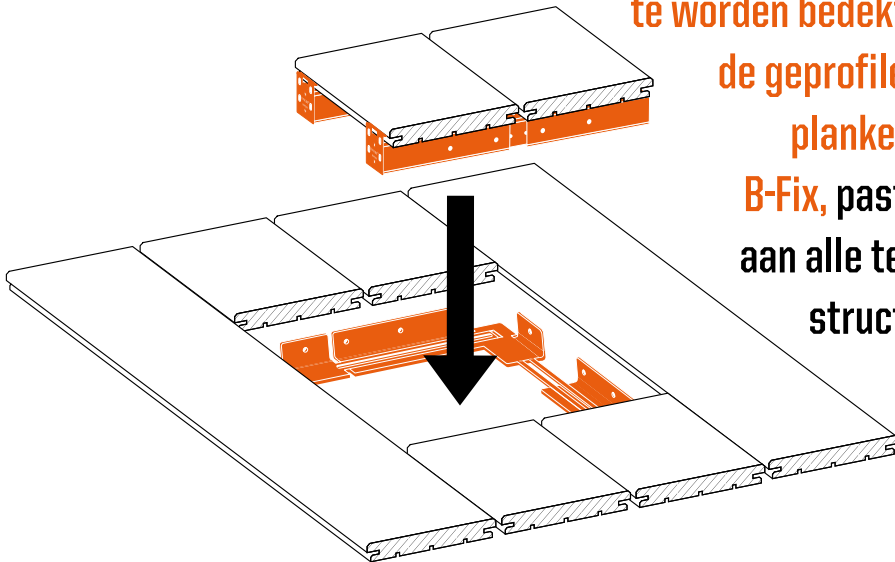

## Inspection panel

Dit inspectieluik in **roestvrij staal** staat garant voor een gemakkelijke toegang onder het terras voor een onderhoud of een controle. Het luik, **dat bedoeld is om te worden bedekt met**

**de geprofileerde planken van B-Fix, past zich aan alle terrasstructuren aan.**

### Eigenschappen

**geschikt voor elk type structuur**

**compatibel met elk type B-fix plank**

**aanpasbare afmetingen**

**volledig gemaakt uit roestvrij staal**

**eenvoudige en snelle montage**

**demontage/montage van het luik zonder gereedschap**