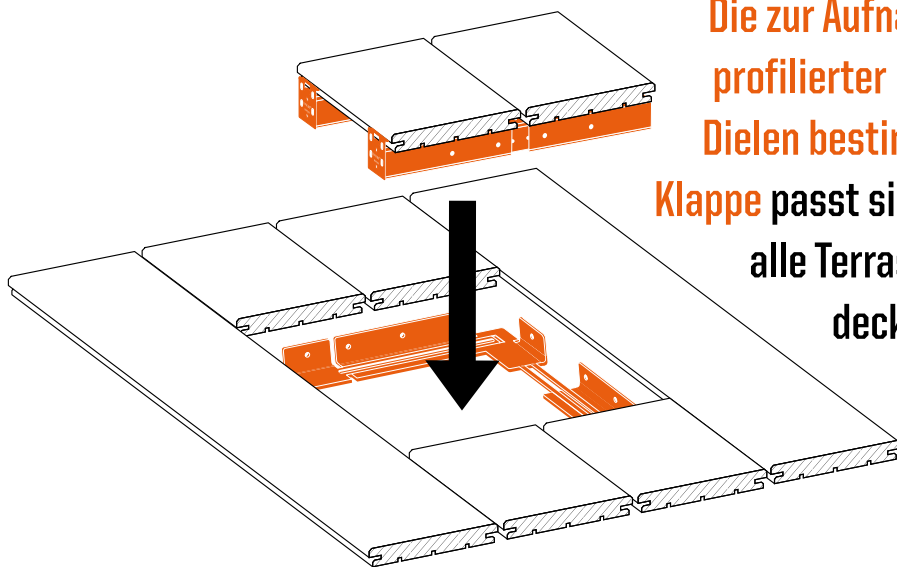

# Inspection panel

Diese aus Edelstahl hergestellte Revisionsklappe ermöglicht einen einfachen Zugang unter die Terrasse zur Wartung oder Kontrolle.

Die zur Aufnahme profilierter B-Fix-Dielen bestimmte Klappe passt sich an alle Terrassendecks an.

## Technische Daten

*anpassbar an jeden Terrassendecktyp*

*kompatibel mit allen B-Fix-Dielen*

*verstellbare Größen*

*vollständig aus Edelstahl hergestellt*

*einfache und schnelle Montage*

*Einbau / Ausbau der Klappe ohne Werkzeug*