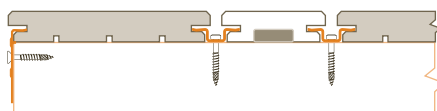

**B-fix**

## Led-board

Deze van hoogwaardige materialen vervaardigde, lichtgevende terrasplank zal alle buiteninrichtingsprojecten van de nodige warmte, sfeer en functionaliteit voorzien. Dankzij het speciaal op B-Fix One afgestemde profiel is de plank in een handomdraai geplaatst.

### Eigenschappen

zuinig in verbruik, levensduur 50.000 u

beschermingsgraad IP67

laagspanning (12/24V)

wit of in kleur (RGB)

lichtsterkte en kleur kan vanop afstand gecontroleerd worden

vaste lengte 1 m of op maat, breedte 70 mm