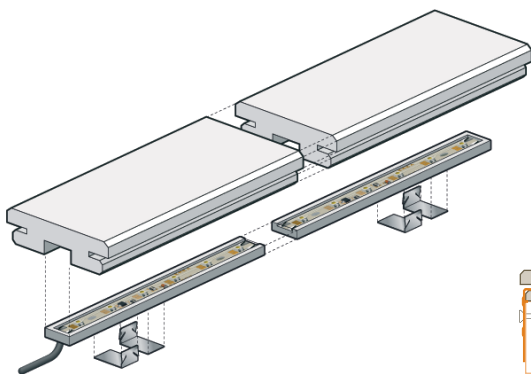

**B-fix**

## Led-board

Deze van hoogwaardige materialen vervaardigde, lichtgevende terrasplank zal alle buiteninrichtingsprojecten van de nodige warmte, sfeer en functionaliteit voorzien. Dankzij het speciaal op B-Fix One afgestemde profiel is de plank in een handomdraai geplaatst.

### Eigenschappen

zuinig in verbruik, levensduur 50.000 u

beschermingsgraad IP67

laagspanning (12/24V)

wit of in kleur (RGB)

lichtsterkte en kleur kan vanop afstand gecontroleerd worden

vaste lengte 1 m of op maat, breedte 70 mm